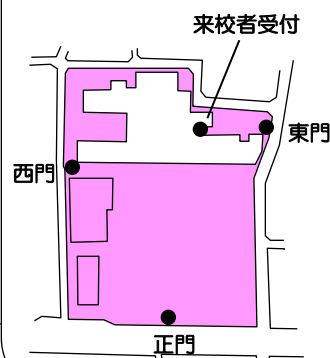

# 中野区立武蔵台小学校

〒165-0031 中野区上鷲宮 5-1-1 電話 03(3999)1655

ご来校の際は、東門からお入りいただき、来校者受付へお越しください。

- ◆西武新宿線
  - 下井草駅から徒歩 15 分
  - 鷲ノ宮駅から徒歩 12 分
- ◆西武池袋線
  - 富士見台駅から徒歩 12 分

- ◆JR 中央線・総武線
  - 中野駅北口バス停 9 番「八成小学校行」乗車  
『武蔵台小学校』下車 徒歩 2 分
  - 阿佐ヶ谷駅北口バス停「阿 01・03 中村橋行」乗車  
『鷲宮四丁目』下車 徒歩 8 分
  - 荻窪駅北口バス停「荻 06 中村橋行」乗車  
または「荻 07 練馬駅前」乗車  
『鷲宮四丁目』下車 徒歩 8 分

鷲ノ宮駅