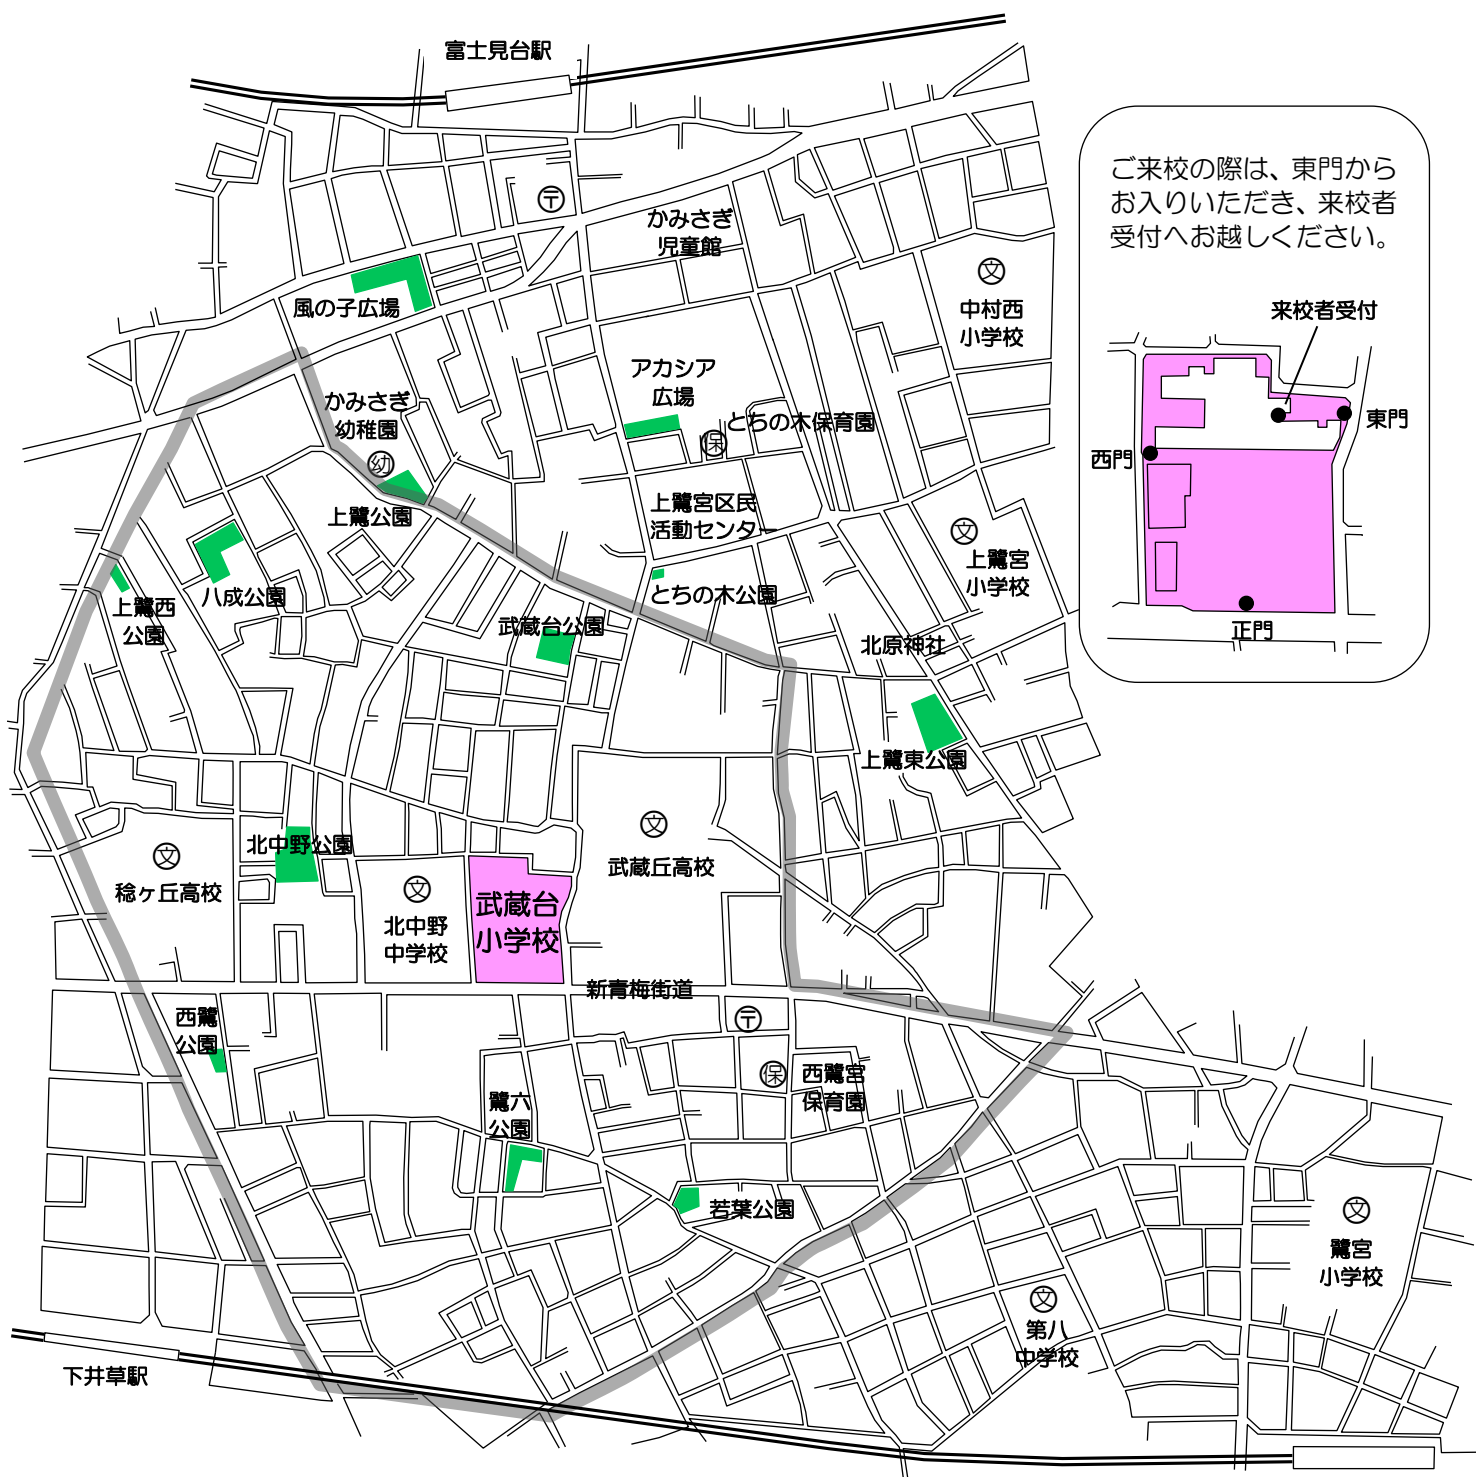

# 中野区立武蔵台小学校

〒165-0031 中野区上鷲宮 5-1-1 電話 03(3999)1655

ご来校の際は、東門からお入りいただき、来校者受付へお越しください。

- ◆西武新宿線
  - 下井草駅から徒歩 15 分
  - 鷲ノ宮駅から徒歩 12 分
- ◆西武池袋線
  - 富士見台駅から徒歩 12 分

- ◆JR 中央線・総武線
  - 中野駅北口バス停 9 番「八成小学校行」乗車  
『武蔵台小学校』下車 徒歩 2 分
  - 阿佐ヶ谷駅北口バス停「阿 01・03 中村橋行」乗車  
『鷲宮四丁目』下車 徒歩 8 分
  - 荻窪駅北口バス停「荻 06 中村橋行」乗車  
または「荻 07 練馬駅前」乗車  
『鷲宮四丁目』下車 徒歩 8 分

鷲ノ宮駅