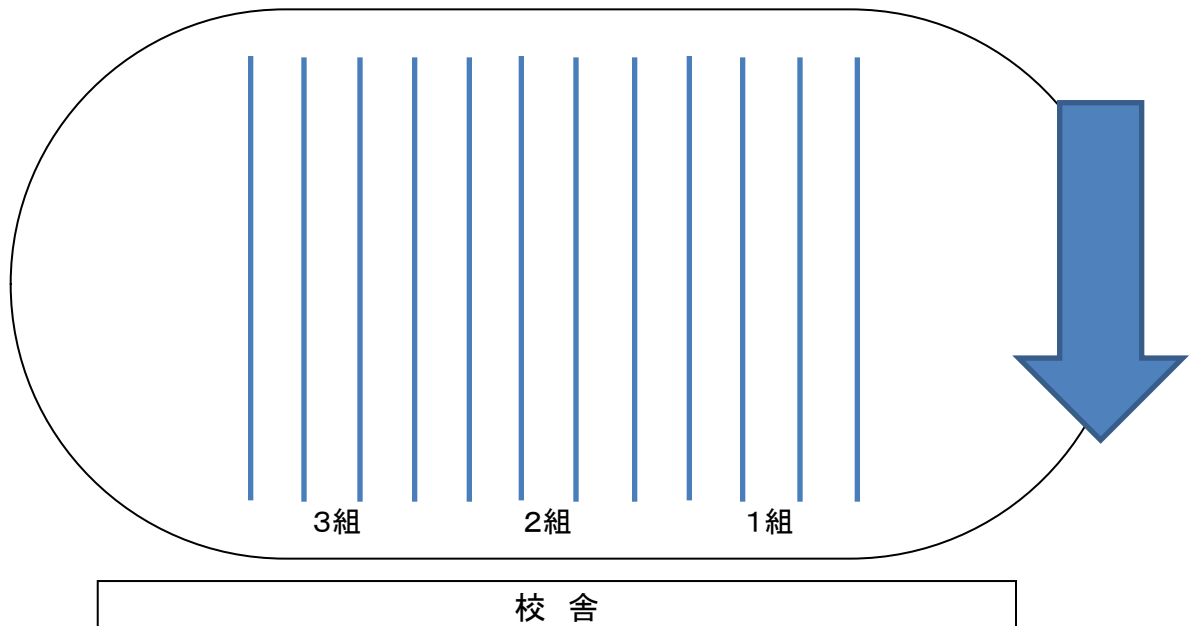

プログラム11番【キラリ ☆ チャンピオン】

隊形① 各クラス4列 校舎を正面に踊る